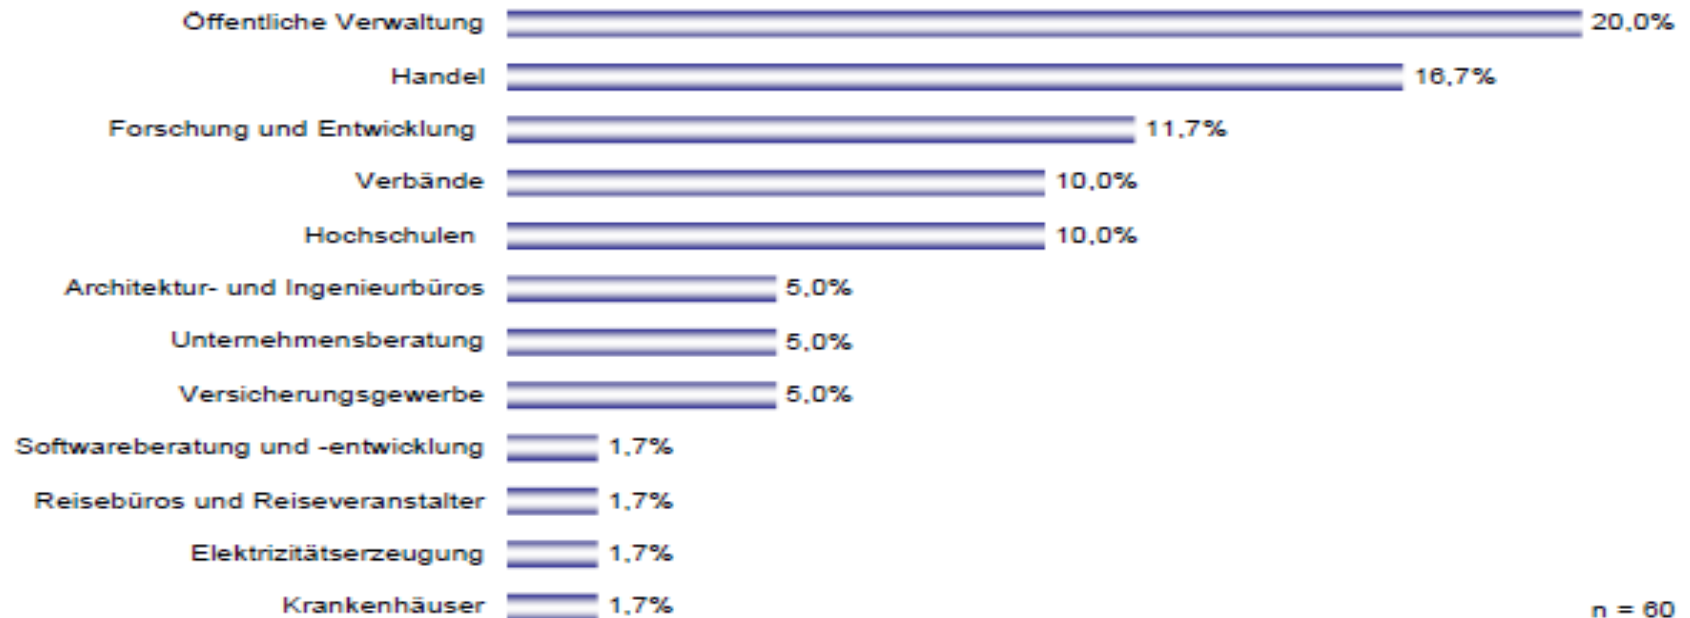

Wer sucht Geographen?

Quelle: BA-Statistik

Bundesagentur für Arbeit, 2007

Arbeitsmarkt und Berufseinstieg